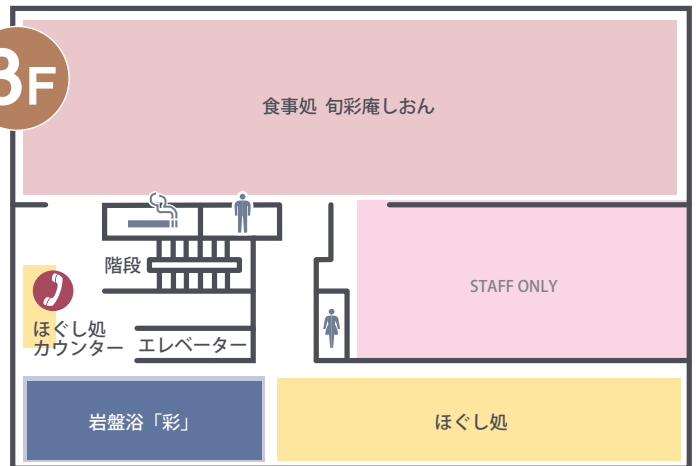

## Floor Map

\* 【SSID】 nagmino-yu 【P.W】 nagomi753  
 ※SSIDを選択してP.Wを入力すればご利用いただけます。

リラクゼーションのご予約は1階フロント又は  
 マーク場所のインターフォンをご利用ください。

2F

リラクゼーション予約インターフォン  
 ※条例により7歳以上の男性は、2階フロアの立入は禁止です。

5F

WiFiは、ヴィヒタズフォレスト  
 のみでのご利用です。

1F

地下フロア(休憩処)へのご移動は1階から階段をご利用ください。

4F

リラクゼーション予約インターフォン  
 ※条例により7歳以上の女性は、4階フロアの立入は禁止です。

B1F

リラクゼーション予約インターフォン

3F

リラクゼーション  
 予約インターフォン