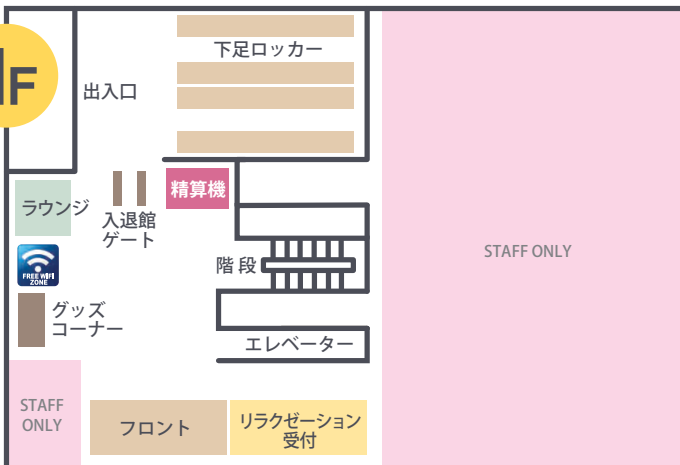

# なごみの湯 フロアマップ

## Floor Map

\* 【SSID】 nagmino-yu 【P.W】 nagomi753  
 ※SSIDを選択してP.Wを入力すればご利用いただけます。

リラクゼーションのご予約は1階フロント又は  
 マーク場所のインターフォンをご利用ください。

2F

リラクゼーション予約インターフォン  
 ※条例により7歳以上の男性は、2階フロアの立入は禁止です。

5F

WiFiは、ヴィヒタズフォレスト  
 のみでのご利用です。

1F

地下フロア(休憩処)へのご移動は1階から階段をご利用ください。

4F

リラクゼーション予約インターフォン  
 ※条例により7歳以上の女性は、4階フロアの立入は禁止です。

B1F

リラクゼーション予約インターフォン

3F

リラクゼーション  
 予約インターフォン