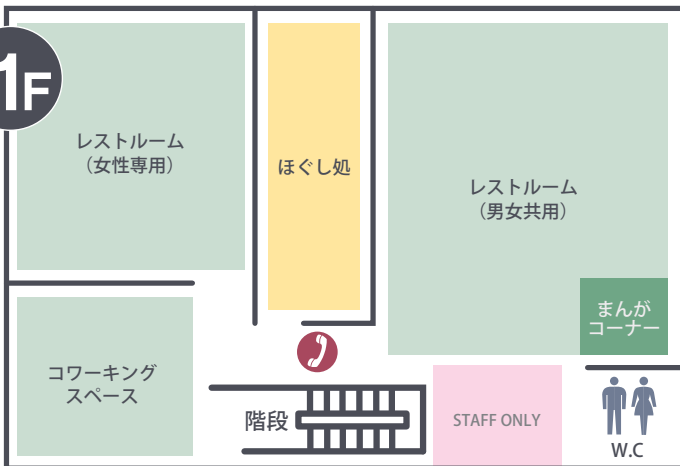

# なごみの湯 フロアマップ

## Floor Map

\* 【SSID】 nagmino-yu 【P.W】 nagomi753  
 ※SSIDを選択してP.Wを入力すればご利用いただけます。

リラクゼーションのご予約は1階フロント又は  
 マーク場所のインターフォンをご利用ください。

2F

リラクゼーション予約インターフォン  
 ※条例により7歳以上の男性は、2階フロアの立入は禁止です。

5F

WiFiは、ヴィヒタズフォレスト  
 のみでのご利用です。

1F

地下フロア(休憩処)へのご移動は1階から階段をご利用ください。

4F

リラクゼーション予約インターフォン  
 ※条例により7歳以上の女性は、4階フロアの立入は禁止です。

B1F

リラクゼーション予約インターフォン

3F

リラクゼーション  
 予約インターフォン