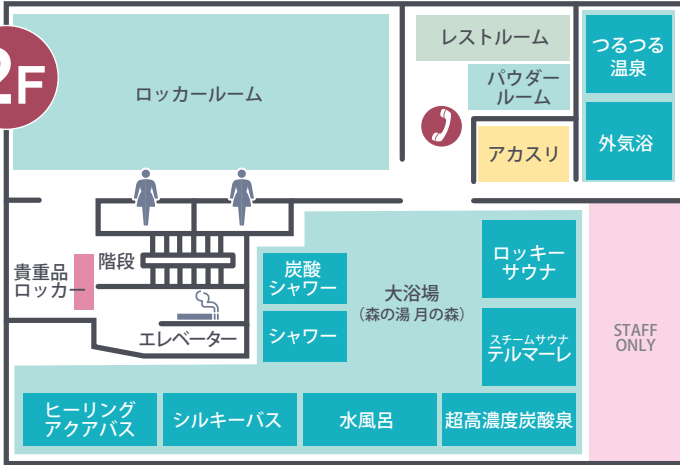

# なごみの湯 フロアマップ

## Floor Map

\* 【SSID】 nagmino-yu 【P.W】 nagomi753  
 ※SSIDを選択してP.Wを入力すればご利用いただけます。

リラクゼーションのご予約は1階フロント又は  
 マーク場所のインターフォンをご利用ください。

2F

リラクゼーション予約インターフォン  
 ※条例により7歳以上の男性は、2階フロアの立入は禁止です。

5F

WiFiは、ヴィヒタズフォレスト  
 のみでのご利用です。

1F

地下フロア(休憩処)へのご移動は1階から階段をご利用ください。

4F

リラクゼーション予約インターフォン  
 ※条例により7歳以上の女性は、4階フロアの立入は禁止です。

B1F

リラクゼーション予約インターフォン

3F

リラクゼーション  
 予約インターフォン