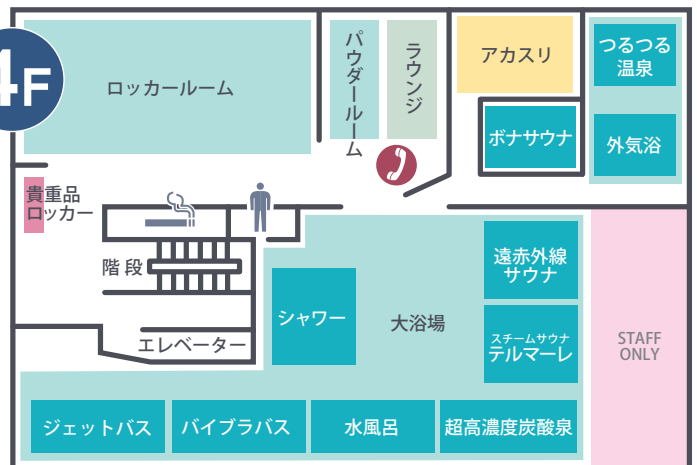

# なごみの湯 フロアマップ

## Floor Map

\* 【SSID】 nagmino-yu 【P.W】 nagomi753  
 ※SSIDを選択してP.Wを入力すればご利用いただけます。

リラクゼーションのご予約は1階フロント又は  
 マーク場所のインターフォンをご利用ください。

2F

リラクゼーション予約インターフォン  
 ※条例により7歳以上の男性は、2階フロアの立入は禁止です。

5F

WiFiは、ヴィヒタズフォレスト  
 のみでのご利用です。

1F

地下フロア(休憩処)へのご移動は1階から階段をご利用ください。

4F

リラクゼーション予約インターフォン  
 ※条例により7歳以上の女性は、4階フロアの立入は禁止です。

B1F

リラクゼーション予約インターフォン

3F

リラクゼーション  
 予約インターフォン