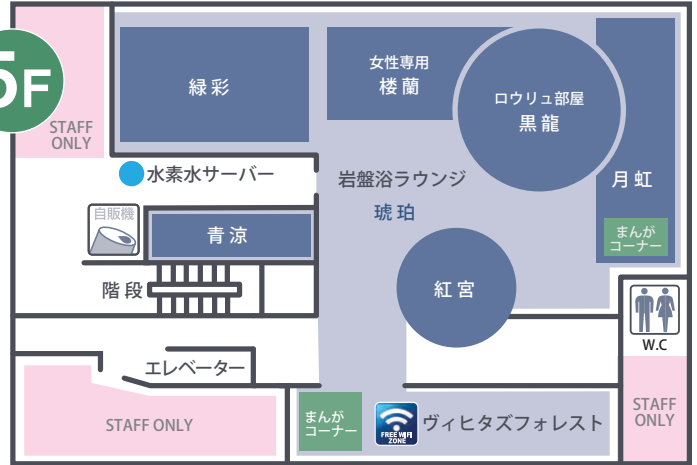

# なごみの湯 フロアマップ

## Floor Map

\* 【SSID】 nagmino-yu 【P.W】 nagomi753  
 ※SSIDを選択してP.Wを入力すればご利用いただけます。

リラクゼーションのご予約は1階フロント又は  
 マーク場所のインターフォンをご利用ください。

2F

リラクゼーション予約インターフォン  
 ※条例により7歳以上の男性は、2階フロアの立入は禁止です。

5F

WiFiは、ヴィヒタズフォレスト  
 のみでのご利用です。

1F

地下フロア(休憩処)へのご移動は1階から階段をご利用ください。

4F

リラクゼーション予約インターフォン  
 ※条例により7歳以上の女性は、4階フロアの立入は禁止です。

B1F

リラクゼーション予約インターフォン

3F

リラクゼーション  
 予約インターフォン